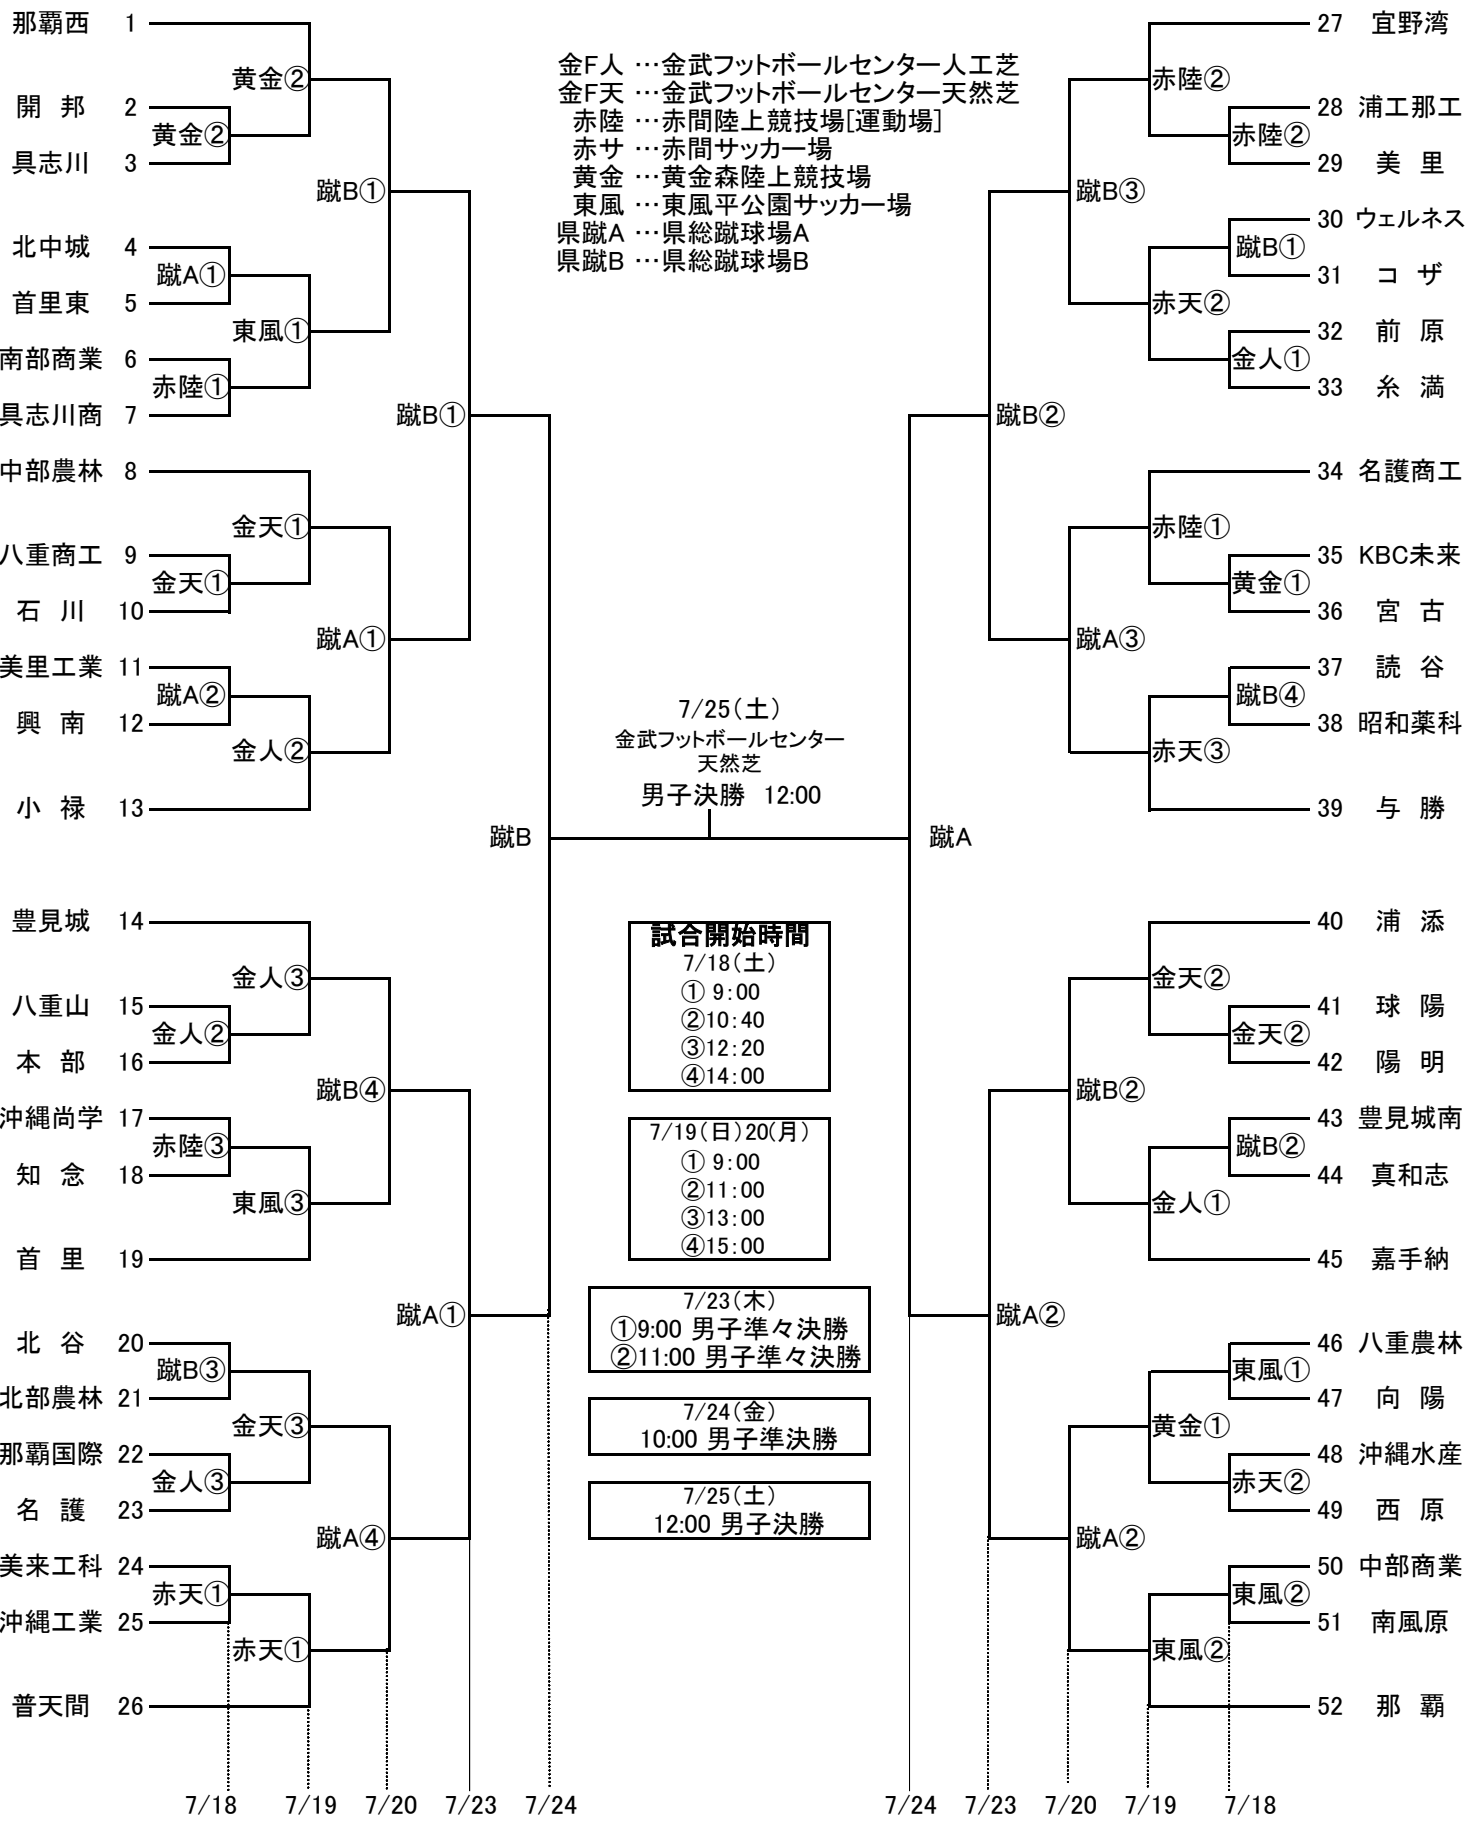

令和2年度 第56回 沖縄県高等学校総合体育大会サッカー競技(男子)

令和2年度 第28回 沖縄県高等学校総合体育大会サッカー競技(女子)

金F人 …金武フットボールセンター人工芝
 金F天 …金武フットボールセンター天然芝
 赤陸 …赤間陸上競技場[運動場]
 赤サ …赤間サッカー場
 黄金 …黄金森陸上競技場
 東風 …東風平公園サッカー場
 県蹴A …県総蹴球場A
 県蹴B …県総蹴球場B